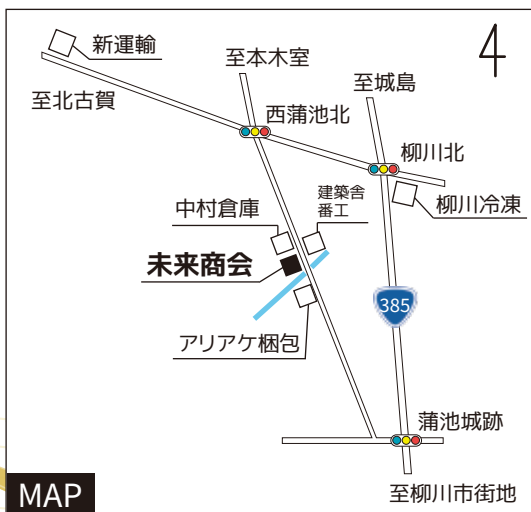

2024 New Year Exhibition 新春展

2024年 1月9日(火) ~ 11日(木)

平素は格別のご協力を賜り、厚くお礼申し上げます。

弊社では大川家具展示会に合わせて、弊社展示場にて新春展を行います。

ご多用中のところ誠に恐れ入りますが、この機会にぜひご来臨を賜り
ご高覧いただきたくご案内申し上げます。

MAP

新商品 ダイニングテーブル クライン&ダイニングチェア トラスト

New Products arrival